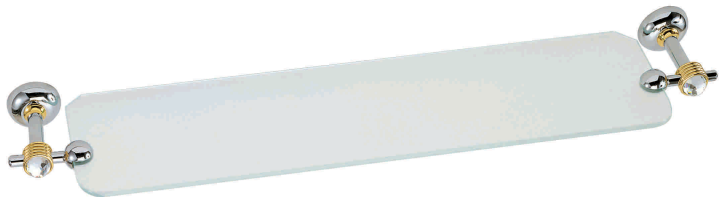

0121

0151 Toalheiro giratório

Barra giratoria
Porte serviette mobile
Swing towel rail
Badetuchhalter schwenkbar

0151

0225 Prateleira

Repisa
Etagère avec galerie
Bathroom shelf
Ablagekonsolen

0225

0146030/0146045/0146060 Toalheiro

Barra toallero
Porte serviette
Towel rail
Badetuchhalter

0146030/0146045/0146060

POMBO™ | design

crystal majestic

POMBO™ | design

crystal majestic

0541 Toalheiro de argola

Toallero anilla
Porte serviette anneau
Towel ring
Handtuchring