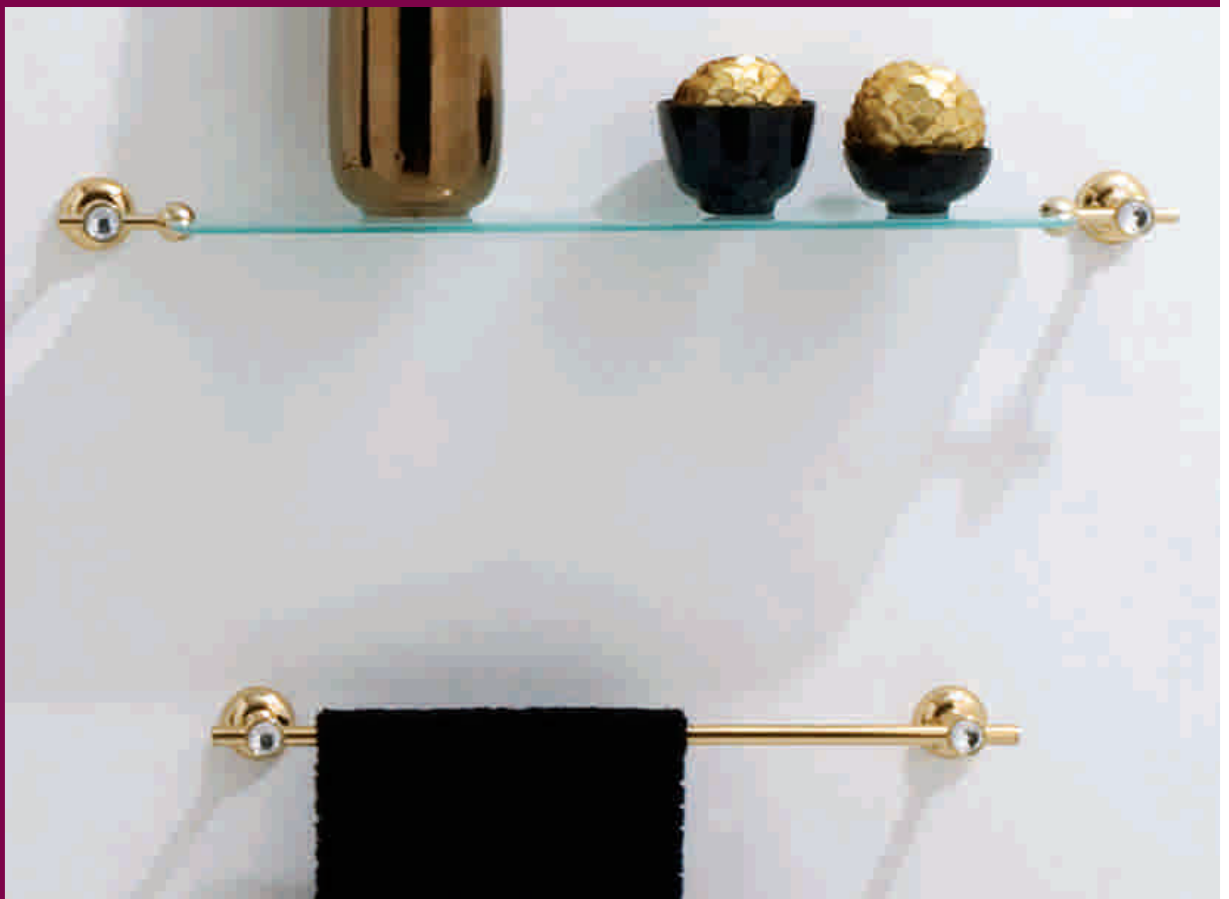

Barra toallero
Porte serviette
Towel rail
Badetuchhalter

0146030/0146045/0146060

POMBO™ | design

crystal majestic

POMBO™ | design

crystal majestic

0541 Toalheiro de argola

Toallero anilla
Porte serviette anneau
Towel ring
Handtuchring