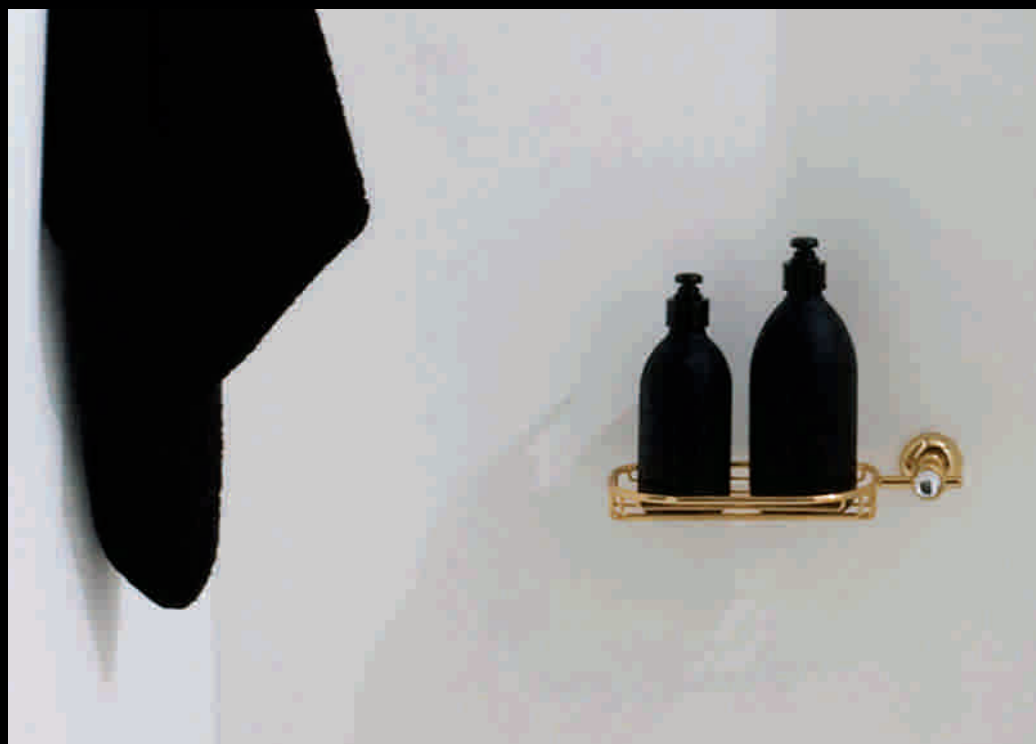

crystal majestic